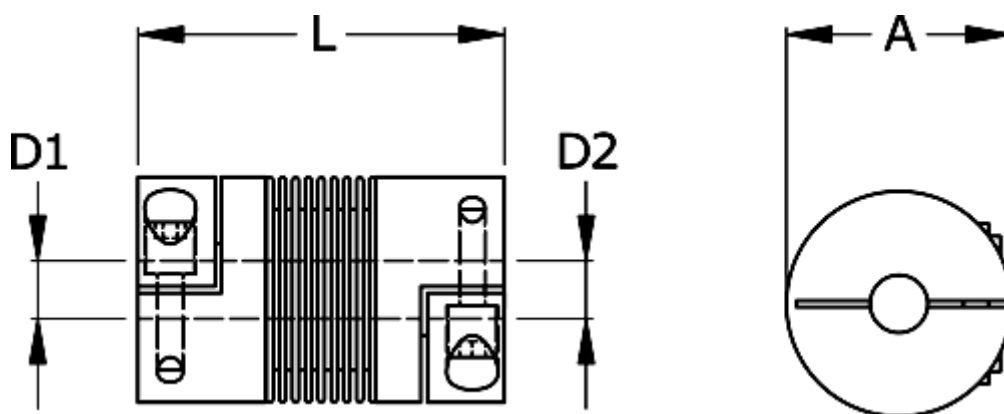

Varenummer: 3330200100260508
Beskrivelse: Metalbælgkobling type 2 str.10
Længde 26 mm, boring 5/8 mm

Mål

A	= 15.5
D1	= 5
D2	= 8
L	= 26
Nom. moment NM (Tkn)	= 1